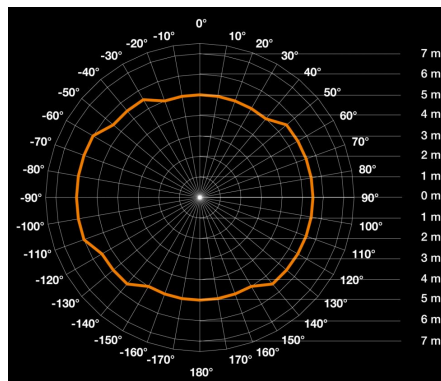

**Светильник для помещений Steinel RS PRO LED R1 4000K white**

**Характеристики**

Артикул:	<b>033354</b>
Степень защиты	<b>IP 20</b>
Класс защиты	<b>II</b>
Постоянное включение на 4 часа	<b>да</b>
Цвет	<b>белый</b>
Угол охвата датчика	<b>360°</b>
Установка сумеречного порога	<b>2 - 2000 лк</b>
Тип сенсора	<b>высокочастотный</b>
Мягкий пуск	<b>да</b>
Дальность действия	<b>1 - 8 м</b>
Материал	<b>устойчивый к УФ-лучам пластик</b>
Напряжение	<b>220 - 240 В, 50 / 60 Гц</b>
Потребляемая мощность, Вт	<b>11</b>
Охлаждение светодиодов	<b>пассивный термоконтроль</b>
Цветовая температура	<b>4000 К</b>
Индекс цветопередачи	<b>Ra ≥ 80</b>
Базовая яркость (дежурный режим)	<b>20%</b>
Задержка включения	<b>5 сек- 15 мин</b>
Размеры (ВхШхГ)	<b>270 x 70 мм</b>
Световая отдача	<b>890 лм</b>