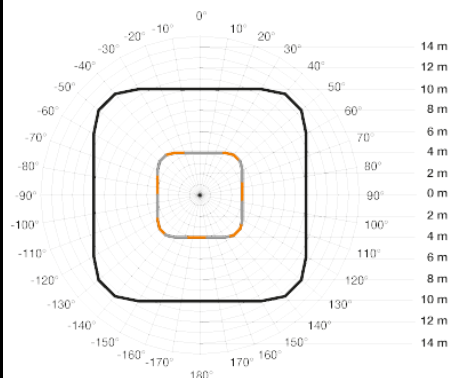

### Характеристики

Артикул:	<b>009717</b>
Функции	<p><b>определение движения, измерение освещенности, установка времени, полуавтоматический / автоматический, режим обучения, непрерывный контроль освещенности</b></p> <p><b>Идеален для конференц-залов, больших офисов, рекреаций, холлов, офисов, классов, спорт залов, ангаров, зон погрузки-разгрузки на складах.</b></p>
Угол охвата датчика	<b>360° при угле раствора 180°</b>
Установка	<b>внутренний, потолочный, встраиваемый</b>
Цвет	<b>белый</b>
Тип сенсора	<b>пассивный инфракрасный</b>
Класс защиты	<b>III</b>
Дальность действия	<b>макс. 20 м (тангенциально)</b>
Размеры (ВхШхГ)	<b>120 x 120 x 70 мм</b>
Рекомендуемая высота установки	<b>2,5-10 м</b>
Степень защиты	<b>IP 20 / IP 54 с помощью накладной монтажной коробки Control PRO AP Vox артикул 000363</b>
Возможности регулировки, ограничение дистанции срабатывания	<b>механическая регулировка дальности действия с точностью до метра с помощью поворотного регулятора</b>
Материал	<b>устойчивый к УФ-лучам пластик (корпус), HDPE (линза)</b>
Нагрузка	<b>Выход DALI 1: 2-полюсная управляющая линия DALI/вещание; Выход DALI 2: 2-полюсная управляющая линия DALI/вещание; Управляемые ЭПП DALI: 12 ЭПП DALI на каждом выходе</b>

Параллельное включение	<b>master/master, master/slave</b>
Площадь зоны радиального движения	<b>макс. 8 x 8 (64 м²)</b>
Площадь зоны тангенциального движения	<b>макс. 20 x 20 (400 м²)</b>
Напряжение	<b>шина DALI</b>
DALI	<b>2 стандартных DALI устройства</b>
Интерфейс	<b>LiveLink (DALI 2)</b>
Задержка включения	<b>30 сек - 60 мин, IQ mode</b>
Площадь зоны присутствия	<b>макс. 8 x 8 (64 м²)</b>
Режим обучения	<b>Teach in</b>
Сенсорика	<b>4800 зон определения, 4 пиросенсора</b>
Температурный диапазон	<b>от -20°C до +55°C</b>
Установка сумеречного порога	<b>10-1000 люкс, определение день/ночь</b>
Комплектующие, дополнительно	<b>пульт д/у Smart Remote / накладная монтажная коробка Control PRO AP Vox артикул 000363 (приобретаются отдельно)</b>