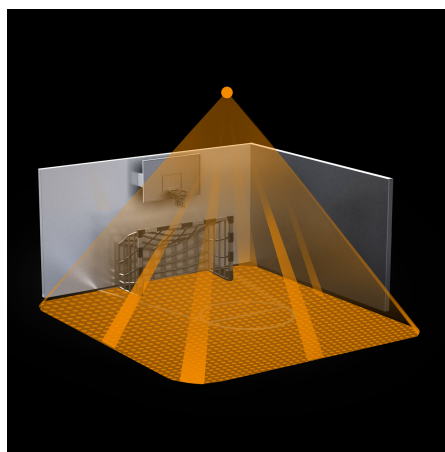

### Характеристики

Артикул:	<b>009717</b>
Функции	<p><b>определение движения, измерение освещенности, установка времени, полуавтоматический / автоматический, режим обучения, непрерывный контроль освещенности</b></p> <p><b>Идеален для конференц-залов, больших офисов, рекреаций, холлов, офисов, классов, спорт залов, ангаров, зон погрузки-разгрузки на складах.</b></p>
Угол охвата датчика	<b>360° при угле раствора 180°</b>
Установка	<b>внутренний, потолочный, встраиваемый</b>
Цвет	<b>белый</b>
Тип сенсора	<b>пассивный инфракрасный</b>
Класс защиты	<b>III</b>
Дальность действия	<b>макс. 20 м (тангенциально)</b>
Размеры (ВхШхГ)	<b>120 x 120 x 70 мм</b>
Рекомендуемая высота установки	<b>2,5-10 м</b>
Степень защиты	<b>IP 20 / IP 54 с помощью накладной монтажной коробки Control PRO AP Vox артикул 000363</b>
Возможности регулировки, ограничение дистанции срабатывания	<b>механическая регулировка дальности действия с точностью до метра с помощью поворотного регулятора</b>
Материал	<b>устойчивый к УФ-лучам пластик (корпус), HDPE (линза)</b>
Нагрузка	<b>Выход DALI 1: 2-полюсная управляющая линия DALI/вещание; Выход DALI 2: 2-полюсная управляющая линия DALI/вещание; Управляемые ЭПП DALI: 12 ЭПП DALI на каждом выходе</b>

Параллельное включение	<b>master/master, master/slave</b>
Площадь зоны радиального движения	<b>макс. 8 x 8 (64 м²)</b>
Площадь зоны тангенциального движения	<b>макс. 20 x 20 (400 м²)</b>
Напряжение	<b>шина DALI</b>
DALI	<b>2 стандартных DALI устройства</b>
Интерфейс	<b>LiveLink (DALI 2)</b>
Задержка включения	<b>30 сек - 60 мин, IQ mode</b>
Площадь зоны присутствия	<b>макс. 8 x 8 (64 м²)</b>
Режим обучения	<b>Teach in</b>
Сенсорика	<b>4800 зон определения, 4 пиросенсора</b>
Температурный диапазон	<b>от -20°C до +55°C</b>
Установка сумеречного порога	<b>10-1000 люкс, определение день/ночь</b>
Комплектующие, дополнительно	<b>пульт д/у Smart Remote / накладная монтажная коробка Control PRO AP Vox артикул 000363 (приобретаются отдельно)</b>