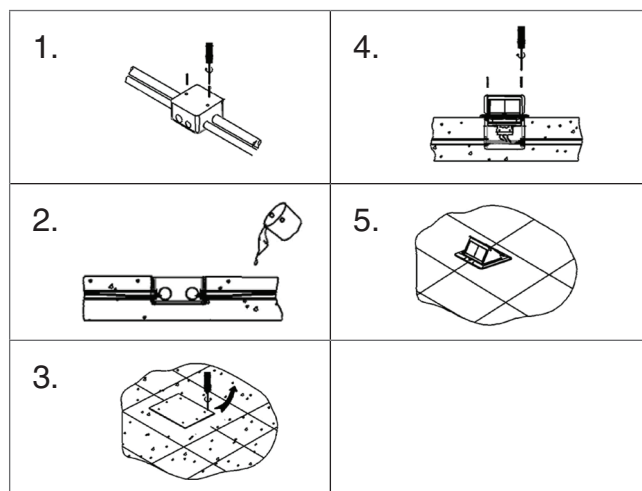

DPB3AL	DPB3BR	DPB3AN
Выдвижной блок	Выдвижной блок	Выдвижной блок
Цвет: Алюминий	Цвет: Латунь	Цвет: Черный
Кол-во модулей: 3	Кол-во модулей: 3	Кол-во модулей: 3
Степень защиты: IP20	Степень защиты: IP20	Степень защиты: IP20
Габариты, мм: L120xW120xH55	Габариты, мм: L120xW120xH55	Габариты, мм: L120xW120xH55
Монтажное отверстие, мм: 105x105	Монтажное отверстие, мм: 105x105	Монтажное отверстие, мм: 105x105
Гарантия: 1 год	Гарантия: 1 год	Гарантия: 1 год
Сделано в Китае	Сделано в Китае	Сделано в Китае

СХЕМА ИЗДЕЛИЯ

ИНСТРУКЦИЯ ПО УСТАНОВКЕ В ПОЛ

1. Установить монтажный короб в пол, затем завести в короб кабель. Закрепить защитную крышку на коробе.
2. Закрепить монтажный короб в полу, затем залить короб бетоном.
3. После того как бетон затвердел, снять защитную крышку.
4. После подсоединения проводки, закрепить защитную панель с помощью винтов. Панель должна быть установлена вплотную к полу.
5. Установка завершена.

ИНСТРУКЦИЯ ПО УСТАНОВКЕ В СТОЛ ИЛИ ФАЛЬШ-ПОЛ

1. Вырезать монтажное отверстие. Для корректной установки толщина фальш-пола должна быть не более 20 мм.
2. Соединить провода, пропустив их через отверстия монтажного короба.
3. Зафиксировать накладку в коробе с помощью винтов.
4. Закрепить выдвижной блок используя крепежный элемент с помощью винтов.
5. Установка завершена.