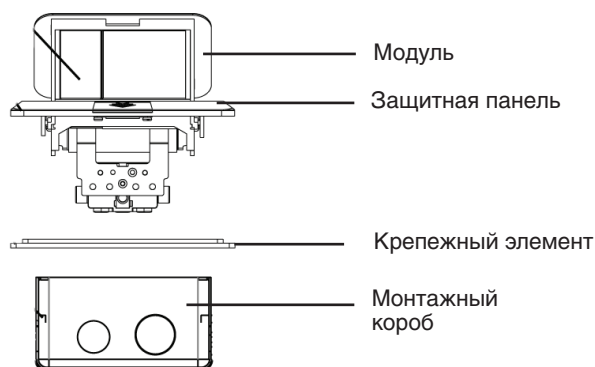

СХЕМА ИЗДЕЛИЯ

ИНСТРУКЦИЯ ПО УСТАНОВКЕ В ПОЛ

1. Установить монтажный короб в пол, затем завести в короб кабель. Закрепить защитную крышку на коробе.
2. Закрепить монтажный короб в полу, затем залить короб бетоном.
3. После того как бетон затвердел, снять защитную крышку.
4. После подсоединения проводки, закрепить защитную панель с помощью винтов. Панель должна быть установлена вплотную к полу.
5. Установка завершена.

ИНСТРУКЦИЯ ПО УСТАНОВКЕ В СТОЛ ИЛИ ФАЛЬШ-ПОЛ

1. Вырезать монтажное отверстие. Для корректной установки толщина фальш-пола должна быть не более 20 мм.
2. Соединить провода, пропустив их через отверстия монтажного короба.
3. Зафиксировать накладку в коробе с помощью винтов.
4. Закрепить выдвижной блок используя крепежный элемент с помощью винтов.
5. Установка завершена.

СХЕМА ИЗДЕЛИЯ

A (mm)	B (mm)	C (mm)	D (mm)
75.30	88.40	51.40	78.30

A (mm)	B (mm)
120	120

A (mm)
83.50

ВНИМАНИЕ!

Перед установкой убедитесь, что электропитание отключено.
 При установке необходимо воспользоваться услугами квалифицированных специалистов.
 Только для эксплуатации в помещениях.
 Избегайте попадания жидкости.