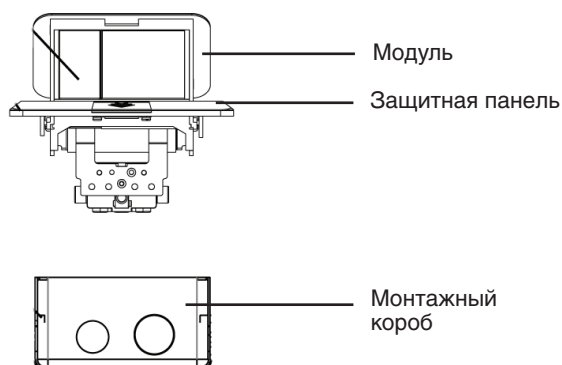

DPB3AL	DPB3BR	DPB3AN
Выдвижной блок	Выдвижной блок	Выдвижной блок
Цвет: Алюминий	Цвет: Латунь	Цвет: Черный
Кол-во модулей: 3	Кол-во модулей: 3	Кол-во модулей: 3
Степень защиты: IP20	Степень защиты: IP20	Степень защиты: IP20
Габариты, мм: L120xW120xH55	Габариты, мм: L120xW120xH55	Габариты, мм: L120xW120xH55
Монтажное отверстие, мм: 105x105	Монтажное отверстие, мм: 105x105	Монтажное отверстие, мм: 105x105
Гарантия: 1 год	Гарантия: 1 год	Гарантия: 1 год
Сделано в Китае	Сделано в Китае	Сделано в Китае

СХЕМА ИЗДЕЛИЯ

ИНСТРУКЦИЯ ПО УСТАНОВКЕ В ПОЛ

1. Установить монтажный короб в пол, затем завести в короб кабель. Закрепить защитную крышку на коробе.
2. Закрепить монтажный короб в полу, затем залить короб бетоном.
3. После того как бетон затвердел, снять защитную крышку.
4. После подсоединения проводки, закрепить защитную панель с помощью винтов. Панель должна быть установлена вплотную к полу.
5. Установка завершена.

ИНСТРУКЦИЯ ПО УСТАНОВКЕ В СТОЛ ИЛИ ФАЛЬШ-ПОЛ

1. Вырезать монтажное отверстие. Для корректной установки толщина фальш-пола должна быть не более 20 мм.
2. Соединить провода, пропустив их через отверстия монтажного короба.
3. Зафиксировать накладку в коробе с помощью винтов.
4. Закрепить выдвижной блок используя крепежный элемент с помощью винтов.
5. Установка завершена.

СХЕМА ИЗДЕЛИЯ

A (mm)	B (mm)	C (mm)	D (mm)
75.30	88.40	51.40	78.30

A (mm)	B (mm)
120	120

A (mm)
83.50

ВНИМАНИЕ!

Перед установкой убедитесь, что электропитание отключено.
 При установке необходимо воспользоваться услугами квалифицированных специалистов.
 Только для эксплуатации в помещениях.
 Избегайте попадания жидкости.