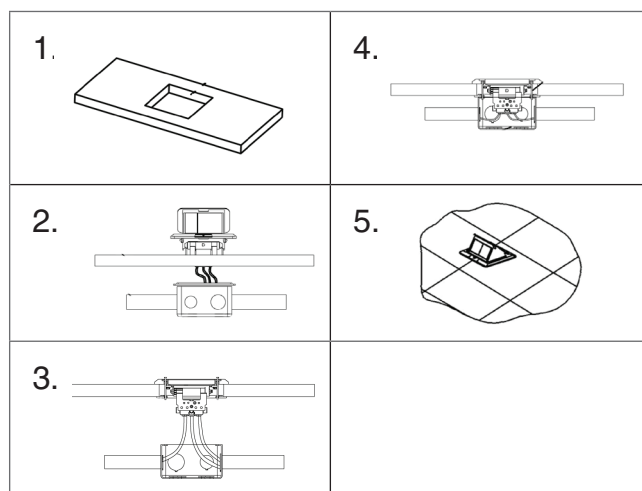

СХЕМА ИЗДЕЛИЯ

ИНСТРУКЦИЯ ПО УСТАНОВКЕ В ПОЛ

1. Установить монтажный короб в пол, затем завести в короб кабель. Закрепить защитную крышку на коробе.
2. Закрепить монтажный короб в полу, затем залить короб бетоном.
3. После того как бетон затвердел, снять защитную крышку.
4. После подсоединения проводки, закрепить защитную панель с помощью винтов. Панель должна быть установлена вплотную к полу.
5. Установка завершена.

ИНСТРУКЦИЯ ПО УСТАНОВКЕ В СТОЛ ИЛИ ФАЛЬШ-ПОЛ

1. Вырезать монтажное отверстие. Для корректной установки толщина фальш-пола должна быть не более 20 мм.
2. Соединить провода, пропустив их через отверстия монтажного короба.
3. Зафиксировать накладку в коробе с помощью винтов.
4. Закрепить выдвижной блок используя крепежный элемент с помощью винтов.
5. Установка завершена.

СХЕМА ИЗДЕЛИЯ

A (mm)	B (mm)	C (mm)	D (mm)
75.30	88.40	51.40	78.30

A (mm)	B (mm)
120	120

A (mm)
83.50

ВНИМАНИЕ!

Перед установкой убедитесь, что электропитание отключено.
 При установке необходимо воспользоваться услугами квалифицированных специалистов.
 Только для эксплуатации в помещениях.
 Избегайте попадания жидкости.