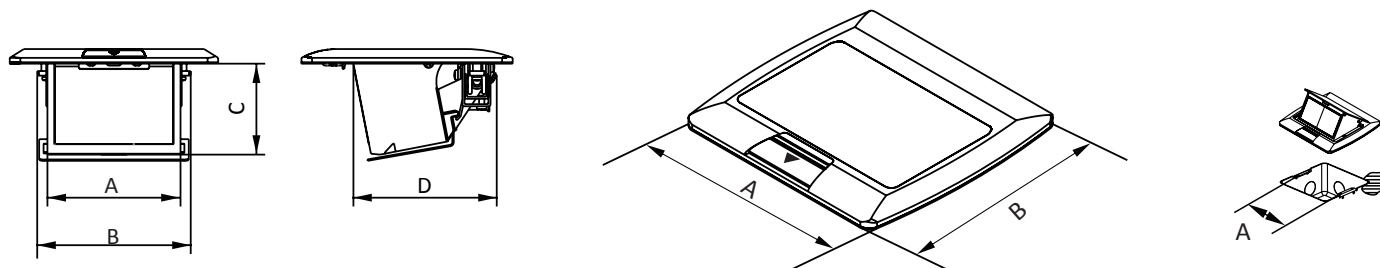

СХЕМА ИЗДЕЛИЯ

ИНСТРУКЦИЯ ПО УСТАНОВКЕ В ПОЛ

1. Установить монтажный короб в пол, затем завести в короб кабель. Закрепить защитную крышку на коробе.
2. Закрепить монтажный короб в полу, затем залить короб бетоном.
3. После того как бетон затвердел, снять защитную крышку.
4. После подсоединения проводки, закрепить защитную панель с помощью винтов. Панель должна быть установлена вплотную к полу.
5. Установка завершена.

ИНСТРУКЦИЯ ПО УСТАНОВКЕ В СТОЛ ИЛИ ФАЛЬШ-ПОЛ

1. Вырезать монтажное отверстие. Для корректной установки толщина фальш-пола должна быть не более 20 мм.
2. Соединить провода, пропустив их через отверстия монтажного короба.
3. Зафиксировать накладку в коробе с помощью винтов.
4. Закрепить выдвижной блок используя крепежный элемент с помощью винтов.
5. Установка завершена.

СХЕМА ИЗДЕЛИЯ

A (mm)	B (mm)	C (mm)	D (mm)
75.30	88.40	51.40	78.30

A (mm)	B (mm)
120	120

A (mm)
83.50

ВНИМАНИЕ!

Перед установкой убедитесь, что электропитание отключено.
 При установке необходимо воспользоваться услугами квалифицированных специалистов.
 Только для эксплуатации в помещениях.
 Избегайте попадания жидкости.