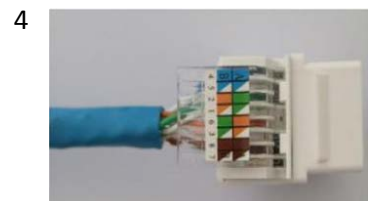

Розетки торговой марки Donel типа: DEC

Назначение: однопортовые телекоммуникационные розетки предназначены для подключения в них информационных и телефонных кабелей

Технические характеристики

Серия	DEC	
Тип продукта	Розетка	
Область применения	Компьютерная розетка	
Комплектация изделия	Механизм в сборе	
Форм-фактор	22.5мм x 45мм	
Тип экранирования	UTP	
Категория	5e, 6	
Количество контактов	8	
Тип разъема	Keystone	
Тип соединителя	RJ45	
Схема разводки	T568A и T568B	
Материал	Пластик, металл	
Цвет	Белый, черный	
Степень защиты IP	IP20	
Рабочая температура окружающей среды	-5...50 °C	
Температура окружающей среды при хранении	-5...50 °C	
Техническое обслуживание	Чистка поверхности изделия тканью Не использовать ацетон, смолочистители или трихлорэтилен	
Экологичность	Не содержит галогенов "HK LEED LIGHTING CO., LTD" Китай, No.23, East of Iefeng str. 9 Dist. Sansha village, Henglan town, Zhongshan city, Guangdong	
Изготовитель		

Артикул

DECF12W5
DECF12B5
DECF12W6
DECF12B6

Наименование

Розетка RJ45 UTP кат.5e, 1мод., белая (22.5x45мм)
Розетка RJ45 UTP кат.5e, 1мод., черная (22.5x45мм)
Розетка RJ45 UTP кат.6, 1мод., белая (22.5x45мм)
Розетка RJ45 UTP кат.6, 1мод., черная (22.5x45мм)

Установка