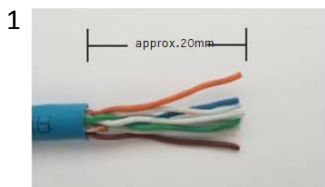

Розетки торговой марки Donel типа: DEC

Назначение: однопортовые телекоммуникационные розетки предназначены для подключения в них информационных и телефонных кабелей

Технические характеристики

Серия	DEC	
Тип продукта	Розетка	
Область применения	Компьютерная розетка	
Комплектация изделия	Механизм в сборе	
Форм-фактор	22.5мм x 45мм	
Тип экранирования	UTP	
Категория	5e, 6	
Количество контактов	8	
Тип разъема	Keystone	
Тип соединителя	RJ45	
Схема разводки	T568A и T568B	
Материал	Пластик, металл	
Цвет	Белый, черный	
Степень защиты IP	IP20	
Рабочая температура окружающей среды	-5...50 °C	
Температура окружающей среды при хранении	-5...50 °C	
Техническое обслуживание	Чистка поверхности изделия тканью Не использовать ацетон, смолочистители или трихлорэтилен	
Экологичность	Не содержит галогенов "HK LEED LIGHTING CO., LTD" Китай, No.23, East of Iefeng str. 9 Dist. Sansha village, Henglan town, Zhongshan city, Guangdong	
Изготовитель		

Артикул

DECF12W5
DECF12B5
DECF12W6
DECF12B6

Наименование

Розетка RJ45 UTP кат.5e, 1мод., белая (22.5x45мм)
Розетка RJ45 UTP кат.5e, 1мод., черная (22.5x45мм)
Розетка RJ45 UTP кат.6, 1мод., белая (22.5x45мм)
Розетка RJ45 UTP кат.6, 1мод., черная (22.5x45мм)

Установка