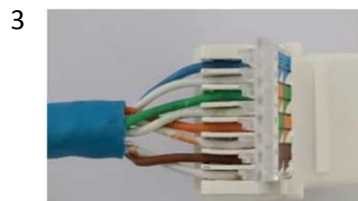

Розетки торговой марки Donel типа: DEC

Назначение: однопортовые телекоммуникационные розетки предназначены для подключения в них информационных и телефонных кабелей

Технические характеристики

Серия	DEC	
Тип продукта	Розетка	
Область применения	Компьютерная розетка	
Комплектация изделия	Механизм в сборе	
Форм-фактор	22.5мм x 45мм	
Тип экранирования	UTP	
Категория	5e, 6	
Количество контактов	8	
Тип разъема	Keystone	
Тип соединителя	RJ45	
Схема разводки	T568A и T568B	
Материал	Пластик, металл	
Цвет	Белый, черный	
Степень защиты IP	IP20	
Рабочая температура окружающей среды	-5...50 °C	
Температура окружающей среды при хранении	-5...50 °C	
Техническое обслуживание	Чистка поверхности изделия тканью Не использовать ацетон, смолочистители или трихлорэтилен	
Экологичность	Не содержит галогенов "HK LEED LIGHTING CO., LTD" Китай, No.23, East of Iefeng str. 9 Dist. Sansha village, Henglan town, Zhongshan city, Guangdong	
Изготовитель		

Артикул

DECF12W5
DECF12B5
DECF12W6
DECF12B6

Наименование

Розетка RJ45 UTP кат.5e, 1мод., белая (22.5x45мм)
Розетка RJ45 UTP кат.5e, 1мод., черная (22.5x45мм)
Розетка RJ45 UTP кат.6, 1мод., белая (22.5x45мм)
Розетка RJ45 UTP кат.6, 1мод., черная (22.5x45мм)

Установка