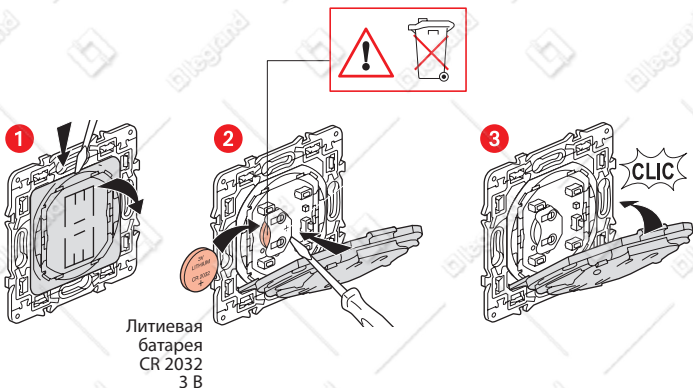

Монтаж главного выключателя «Я дома/Я вне дома»

Чтобы добавить главный выключатель «Я дома/Я вне дома»,
следуйте указаниям:

- руководства пользователя вашего стартового пакета
- приложения Legrand Home + Control (раздел **Настройки/Добавить устройство**)
- или см. руководство пользователя на сайте legrand.ru

Замена батареи

УПРОЩЕННАЯ ДЕКЛАРАЦИЯ СООТВ. НОРМАМ ЕС

Нижеподписавшийся

Legrand

заявляет, что радио- и электрооборудование, упомянутое
в этих документах, соответствует директиве 2014/53/EU. Полный текст
декларации соответствия нормам ЕС

доступен на следующем сайте:

www.legrandoc.com